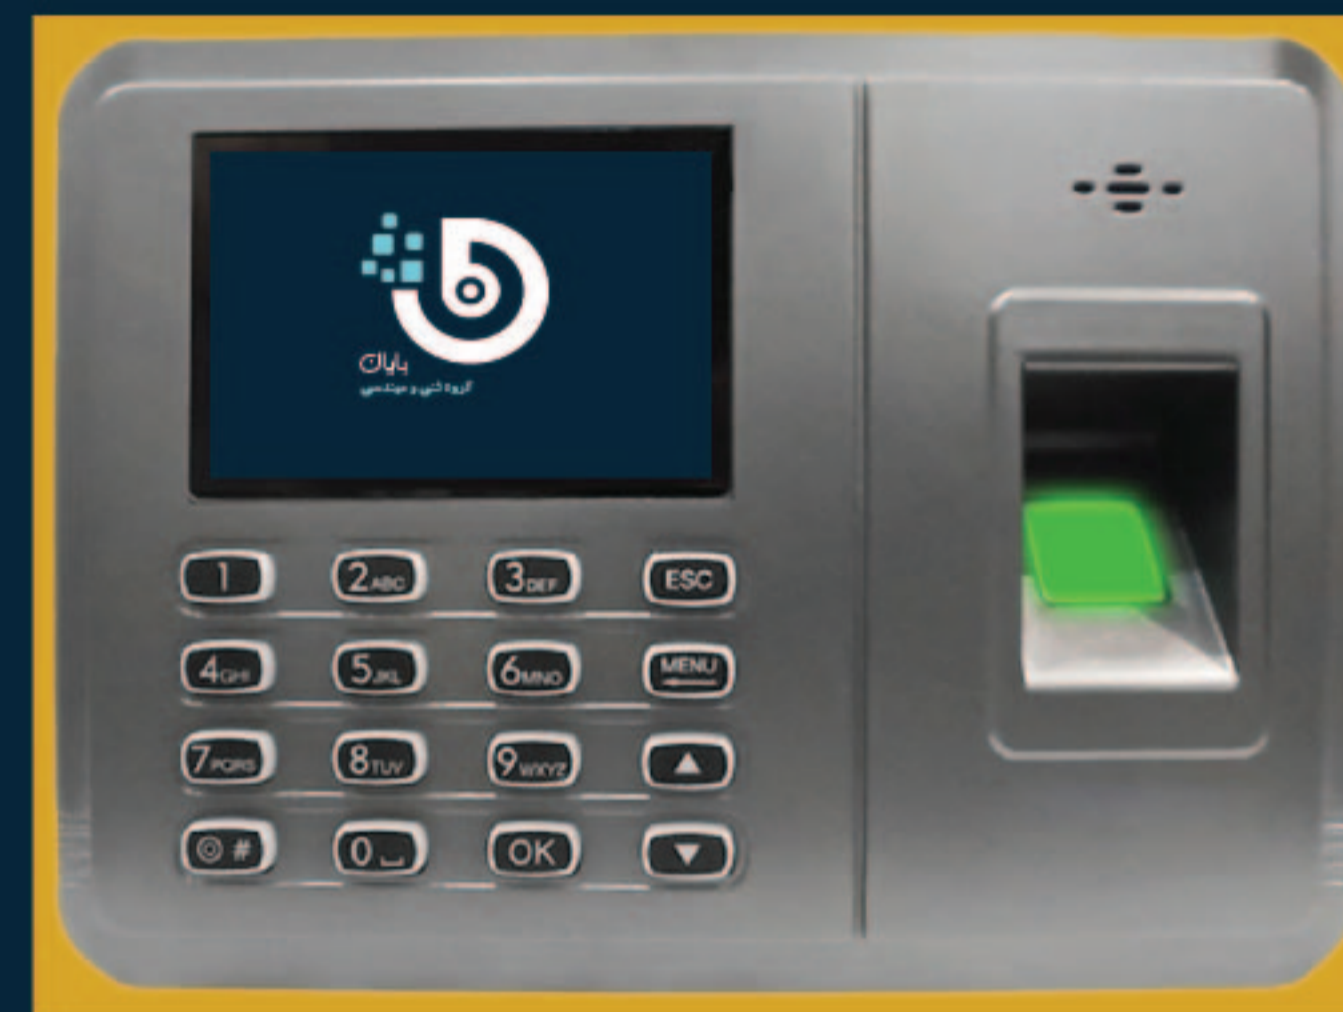

اسکن اثر انگشت ، رمز عبور

عدد ۱۰۰۰

ندارد

عدد ۱۰۰/۰۰۰

نفر ۱۰۰۰

فلش, USB

2.4 Inch

108mm × 130mm × 33mm

۶۱.۱۰۰.۰۰۰ ریال

نوع شناسایی

ظرفیت تعریف اثر انگشت

ظرفیت تعریف کارت RFID

ظرفیت ذخیره تردد

ظرفیت تعریف پرسنل

نوع ارتباط با دستگاه

نمایشگر

ابعاد

امکانات بیشتر

قیمت دستگاه

دستگاه حضور و غیاب NP255

0915 502 7200

051 9101 4869

مشهد، بلوار هاشمیه، جنب هاشمیه ۲۲، شماره ۷۲

WWW.BayanGP.ir

bayan._.tech

Info@BayanGP.ir